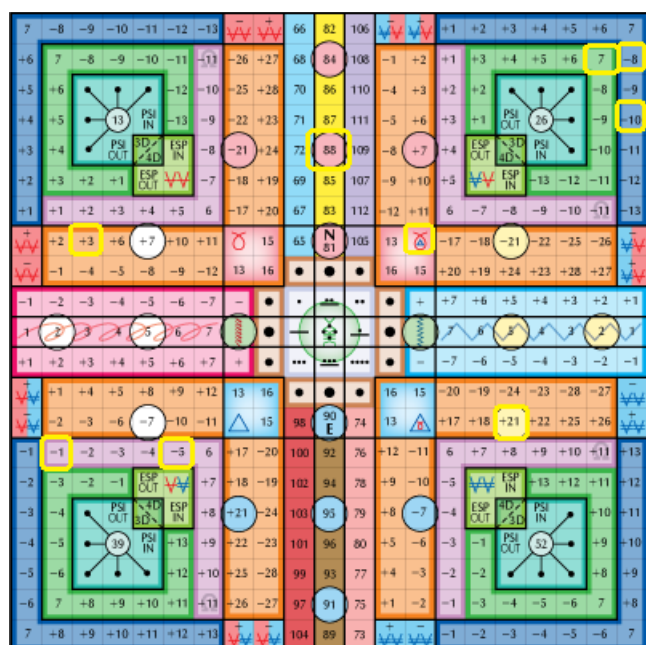

heptád kapu AME: 291 – harmonikus UR-rúna: UR-rúna: 88

napi fő kódok: TFI: 900 – AME: 18 – Kin megfelelő: 120 (Elektromos Nap)

heti összesített TFI: 1784 – AME: 20 – Kin megfelelő: 224 (Elektromos Mag)

napi hangtónus (288-as elme pulzár) AME: 99 – Kin megfelelő: 224 (Elektromos Mag)

heptád ösvény AME: 399 – Kin megfelelő: 139 (Szoláris Vihar)

plazma: Seli – hang: HRAM – mudra:

A fordulat vörös keleti palotájának (születés terme) Kéz (beteljesülés ereje) hullámperiódusának 8. pozíciójában vagyunk, mely a Tzolkin 3. hulláma.

Gondolataink ma hihetetlen gyorsasággal valósulnak meg. Komoly tapasztalás ez, hiszen, ha szorongunk, aggódunk, akkor lesz is miért és természetesen ellenkezőleg is működik, azaz, ha bízunk abban, hogy dolgaink rendeződnek, akkor akár meglepetésben is részünk lehet 😊

Természetesen nem az a baj, ha felmerül bennünk egy-egy negatív gondolat, csak az jelent problémát, ha beleragadunk, ha ezen pörgünk, kattogunk sokáig.

In Lak'ech!

Sárga Planetáris Csillag (Kin 88)