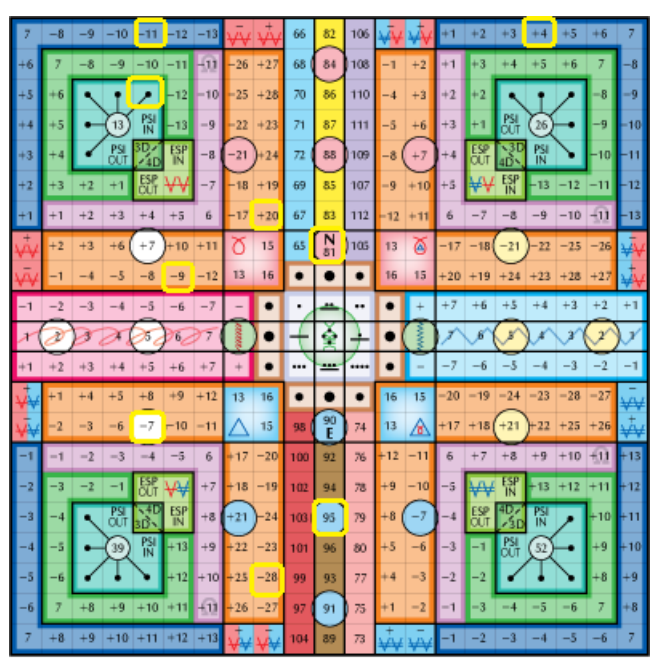

heptád kapu AME: 315 – harmonikus UR-rúna: 95

napi fő kódok: TFI: 1065 – AME: 183 – Kin megfelelő: 25 (Kristályos Kígyó)

heti összesített TFI: 3565 – AME: 37 – Kin megfelelő: 185 (Elektromos Kígyó)

napi hangtónus (216-os érzékpulzár) AME: 207 – Kin megfelelő: 128 (Spektrális Csillag)

heptád ösvény AME: 402 – Kin megfelelő: 142 (Kristályos Szél)

plazma: Káli – hang: HRIM – mudra:

A fordulat vörös keleti palotájának (születés terme) Kéz (beteljesülés ereje) hullámperiódusának 3. pozíciójában vagyunk, mely a Tzolkin 3. hulláma. Ma nagyon jó intuícióink, megérzéseink lehetnek, hiszen rendkívül érzékenyek leszünk. Előző életeink aktuálisan feldolgozandó tapasztalatai „ezerrel tombolnak”, így hát időnként indokolatlan reakciókat is tapasztalhatunk magunkon. Pedig ezeknek a nehéz helyzeteknek a feldolgozása éppen a fejlődéshez segít bennünket. Legyünk tehát türelmesek, elfogadóak és megbocsátóak! :-)

In Lak'ech!
Sárga Planetáris Csillag (Kin 88)