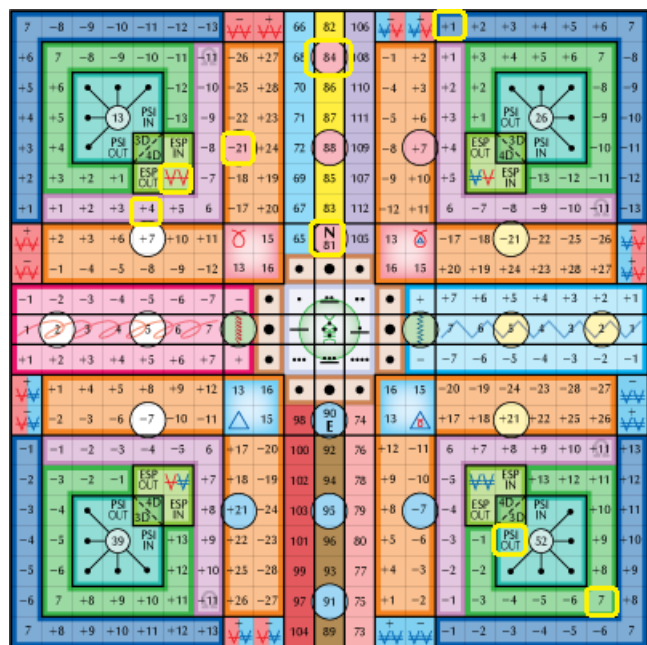

napi pecsét AME: 294

heptád kapu AME: 108 – harmonikus UR-rúna: UR-rúna:

napi fő kódok: TFI: 713 – AME: 272 – Kin megfelelő: 193 (Spektrális Égenjáró)

heti összesített TFI: 713 – AME: 272 – Kin megfelelő: 193 (Spektrális Égenjáró)

napi hangtónus (108-as időpulzár) AME: 81 – Kin megfelelő: 104 (Kozmikus Mag)

heptád ösvény AME: 402 – Kin megfelelő: 142 (Kristályos Szél)

plazma: Dali – hang: OM – mudra:

A fordulat vörös keleti palotája (születés terme), Varázsló (időtlenység ereje) hullámperiódusának 13. pozíciójában vagyunk, mely a Tzolkin 2. hulláma.

Ma befejezünk egy 13 napos ciklust, így ha visszatekintünk, rájöhethetünk, hogy mik azok a berögzült minták, amik gátolnak bennünket a fejlődésben. Leginkább azok a megjegyzések mutatják meg, amelyeket lehet, hogy „beszólásként” értékelünk. Érdemes most nem a visszavágáson gondolkodni, hanem inkább azon, hogy mit jelez mindez a számunkra, ami természetesen nem jelenti azt, hogy a „beszólóknak” feltétlenül igazja is van.

In Lak'ech!

Sárga Planetáris Csillag (Kin 88)