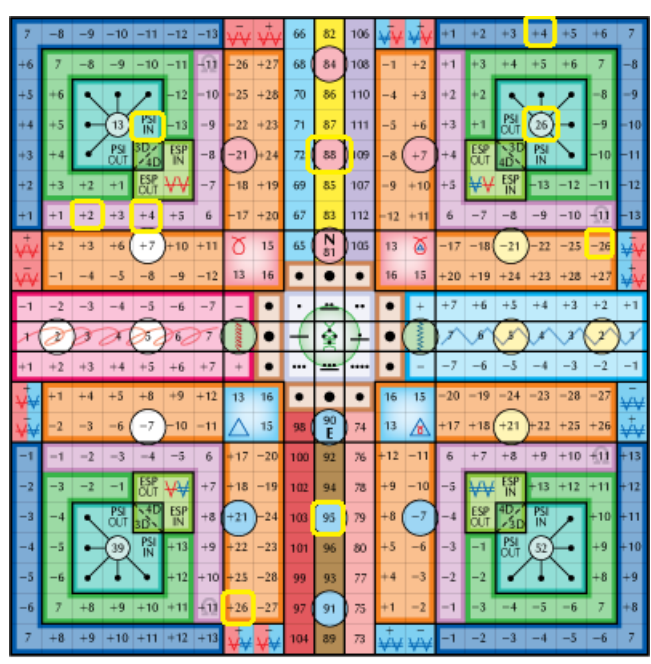

heptád kapu AME: 315 – harmonikus UR-rúna: 95

napi fő kódok: TFI: 582 – AME: 141 – Kin megfelelő: 62 (Planetáris Szél)

heti összesített TFI: 2298 – AME: 93 – Kin megfelelő: 218 (Planetáris Tükör)

napi hangtónus: (216-os érzékpulzár) AME: 189 – Kin megfelelő: 212 (Önálló Ember)

heptád ösvény AME: 231 – Kin megfelelő: 152 (Szoláris Ember)

plazma: Káli – hang: HRIM – mudra:

A fordulat vörös keleti palotájának (születés terme) az első, egyben a Palotát és Tzolkont is indító Sárkány (születés ereje) hullámperiódusának 7. pozíciójában vagyunk.
A Kéz pecsét szinte mindig magával hozza a gyakorlati dolgok iránti érdeklődésünket és felerősíti a kíváncsiságunkat. Mindezt ma könnyen a magunk javára fordíthatjuk, hiszen az aktuális hullámunk új dolgok, ötletek megszületését is szolgálja, melyekhez jól jöhet az egészséges kíváncsiság ☺.
Kutakodjunk, nézelődjünk, játszunk és engedjük meg magunknak azt a luxust, hogy belefeledkezzünk dolgainkba, tevékenységeinkbe ☺

In Lak'ech!
Sárga Planetáris Csillag (Kin 88)