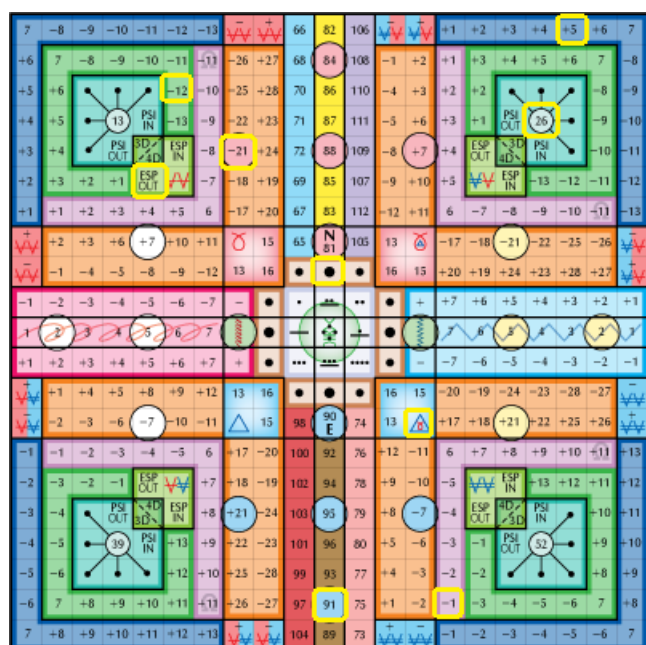

heptád kapu AME: 144 – harmonikus UR-rúna: 91

napi fő kódok: TFI: 589 – AME: 148 – Kin megfelelő: 69 (Ritmikus Vihar)

heti összesített TFI: 1716 – AME: 393 – Kin megfelelő: 156 (Kozmikus Harcos)

napi hangtónus: (144-es életpulzár) AME: 423 – Kin megfelelő: 84 (Ritmikus Mag)

heptád ösvény AME: 231 – Kin megfelelő: 152 (Szoláris Ember)

plazma: Gamma – hang: HRAHA – mudra:

A fordulat vörös keleti palotájának (születés terme) az első, egyben a Palotát és Tzolkingt is indító Sárkány (születés ereje) hullámperiódusának 6. pozíciójában vagyunk.

Ma előtérbe kerülnek azok a korlátozó minták, ami miatt nem tudunk tovább lépni egy–egy régebb óta fennálló problémán, helyzeten, ill. ami gátol minket abban, hogy jobban tudjunk élni lehetőségeinkkel, képesek legyünk kibontakoztatni magunkat.

Most főként a tudatalattiban raktározott eseményekről, emlékekről, programokról van szó. Éppen ezért figyeljünk jobban azokra a situációkra, melyeket „nem értünk” – hiszen, ha értjük, akkor már tudatos szinten van! Az első lépés, hogy észrevesszük őket ☺.

In Lak'ech!

Sárga Planetáris Csillag (Kin 88)