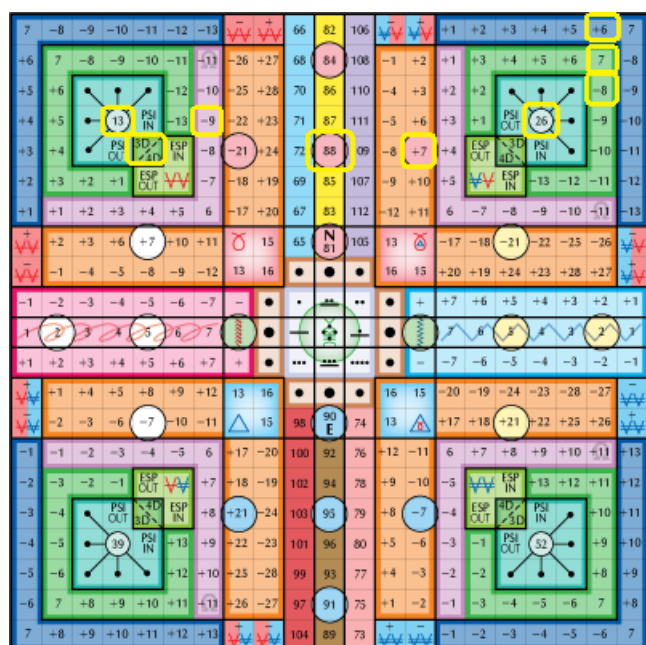

heptád kapu AME: 291 – harmonikus UR-rúna: UR-rúna: 88

napi fő kódok: TFI: 539 – AME: 98 – Kin megfelelő: 19 (Ritmikus Vihar)

heti összesített TFI: 1127 – AME: 245 – Kin megfelelő: 87 (Szoláris Kéz)

napi hangtónus: (108-as időpulzár) AME: 99 – Kin megfelelő: 20 (Rezonáns Nap)

heptád ösvény AME: 231 – Kin megfelelő: 152 (Szoláris Ember)

plazma: Seli – hang: HRAM – mudra:

A fordulat vörös keleti palotájának (születés terme) az első, egyben a Palotát és Tzolkind is indító Sárkány (születés ereje) hullámperiódusának 5. pozíciójában vagyunk. Ma ösztönösen ráérzünk arra, hogy mi az, amire másként kellene tekintenünk, mint korábban. Érdeemes kihasználni ezt a „megvilágosodott” pillanatot. Ugyanakkor könnyen megbánthatunk másokat azzal, hogy kommunikációnk ma inkább parancsoló, utasító jellegű. Kérdéseink tapintatlanok, bántóak lehetnek. Természetesen, az, hogy így viszonyulunk környezetünkhöz, elképzelhető, hogy nem tűnik fel, de persze az igen, ha mások így állnak hozzánk ☺

In Lak'ech!
Sárga Planetáris Csillag (Kin 88)