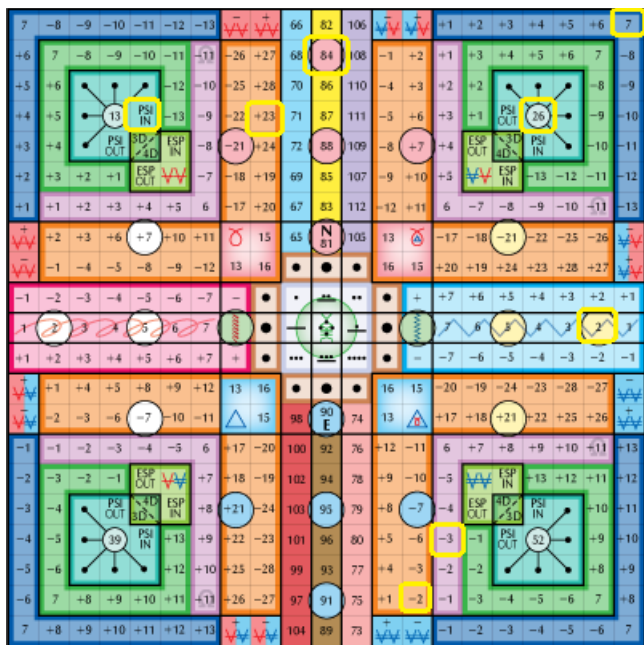

napi fő kódok: TFI: 588 – AME: 147 – Kin megfelelő: 68 (Elektromos Csillag)

heti összesített TFI: 588 – AME: 147 – Kin megfelelő: 68 (Elektromos Csillag)

napi hangtónus: (288-as elme pulzár) AME: 270 – Kin megfelelő: 112 (Galaktikus Ember)

heptád ösvény AME: 231 – Kin megfelelő: 152 (Szoláris Ember)

plazma: Dali – hang: OM – mudra:

A fordulat vörös keleti palotájának (születés terme) az első, egyben a Palotát és Tzolokint is indító Sárkány (születés ereje) hullámperiódusának 4. pozíciójában vagyunk.

Bár a mai napon az lenne a feladatunk – arra kapunk támogatást –, hogy képesek legyünk koncentrálni, fókuszálni feladatainkra, mégis rendre azt tapasztalhatjuk, hogy nagyon nehezen megy. És nem csak azért, mert valami mindig elvonja figyelmünket, hanem egy furcsa érzést is tapasztalhatunk...mintha félnénk attól, hogy amire összpontosítunk, az megvalósul. Korábbi életeinkből hozzuk ezt a tapasztalatot, így természetesen „egyszerűen csak” oldani kellene blokkjainkat, gátjainkat. Hiszen mi más is lenne attól kellemesebb, mint, hogy megvalósítjuk ötleteinket, gondolatainkat. ☺

In Lak'ech!

Sárga Planetáris Csillag (Kin 88)