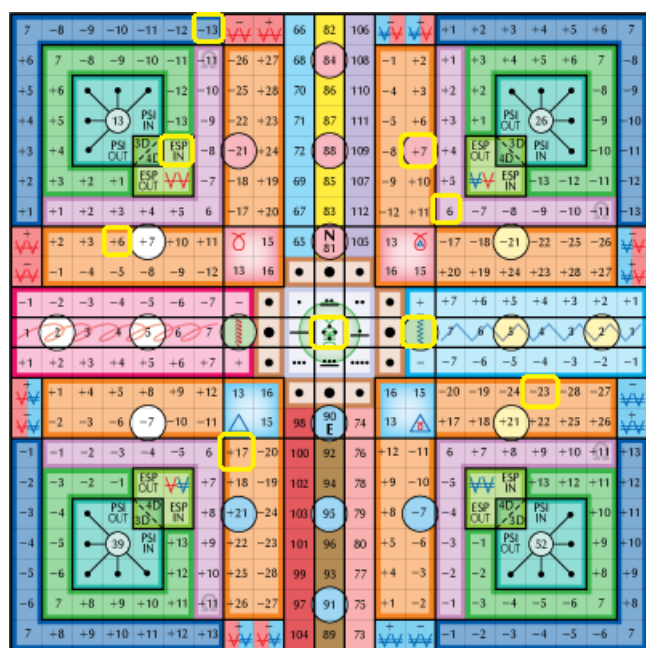

időkód AME: 35
pszi genetikai térkód AME: 249
szinkronizációs kód AME: 296
napi pecsét AME: 288

heptád kapu AME: 441 – harmonikus UR-rúna: UR-rúna: Sirius B-52, 113

napi fő kódok: TFI: 663 – AME: 222 – Kin megfelelő: 143 (Kozmikus Éjszaka)

heti összesített TFI: 5237 – AME: 386 – Kin megfelelő: 37 (Spektrális Föld)

napi hangtónus (288-as elme pulzár) AME: 369 – Kin megfelelő: 76 (Spektrális Harcos)

heptád ösvény AME: 396 – Kin megfelelő: 136 (Ritmikus Harcos)

plazma: Silio – hang: HRAIM – mudra:

Hunab Ku 21 mantrája (hangtónusa: spektrális és ritmikus):

Koordinálok a hatalom érdekében
Részletezve az egésztest
Lepecsételem az Egység Kozmoszát
Az üresség galaktikus tónusával
Engem önmagam megkettőzött ereje vezet utamon
Az összes galaktikus aktiváló kapu vagyok...lép be rajtam

A fordulat vörös keleti palotája (születés terme), Varázsló (időtlenység ereje) hullámperiódusának 12. pozíciójában vagyunk, mely a Tzolkin 2. hulláma.

Ösztönös megérzéseinknek ma érdemes új értelmet adni, azaz kicsit másként nézni a világot. Ehhez segítséget kaphatunk akkor, ha bátran rákérdezzünk dolgokra, akár saját magunknál is. Bármily furcsa, de érdemes ma „magunkkal beszélgetni” – jó lenne, ha egy kis csöndet tudnánk teremteni, el tudnánk