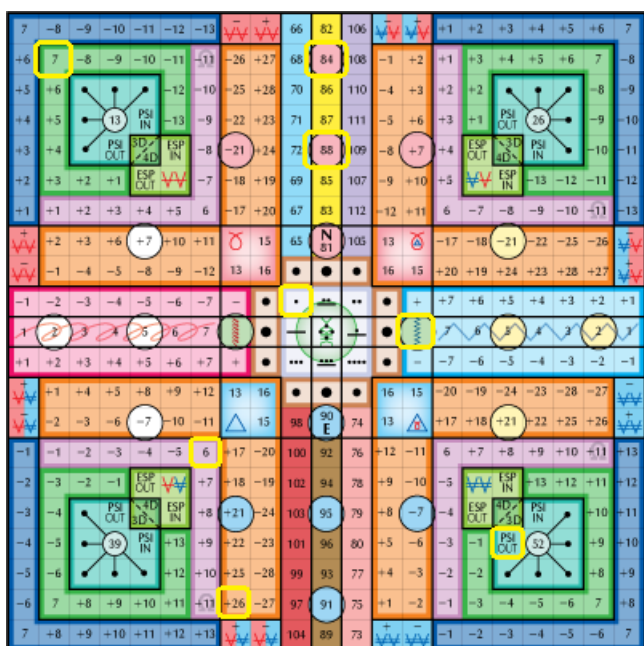

heptád kapu AME: 291 – harmonikus UR-rúna: UR-rúna: 88

napi fő kódok: TFI: 1622 – AME: 299 – Kin megfelelő: 62 (Planetáris Szél)

heti összesített TFI: 3086 – AME: 440 – Kin megfelelő: 226 (Felhangos Világáthidaló)

napi hangtónus: (216-os érzékpulzár) AME: 171 – Kin megfelelő: 36 (Planetáris Harcos)

heptád ösvény AME: 291 – Kin megfelelő: 212 (Önálló Ember)

plazma: Seli – hang: HRAM – mudra:

A varázslat zöld központi palotája (mátrix terme) Csillag (elegancia ereje) hullámperiódusának 11. pozíciójában vagyunk, mely a Tzolkin 20. egyben az egész Tzolkint befejező hulláma.

Ma, mint általában a tükör napokon kicsit nehezebben viselünk mindent. Ráadásul a mai nap még az elégedetlenség érzetét is hordozza, így a kettő, igencsak felerősítheti egymást. Éppen ezért igyekezzünk toleránsabbak és türelmesebbek lenni.

In Lak'ech!

Sárga Planetáris Csillag (Kin 88)