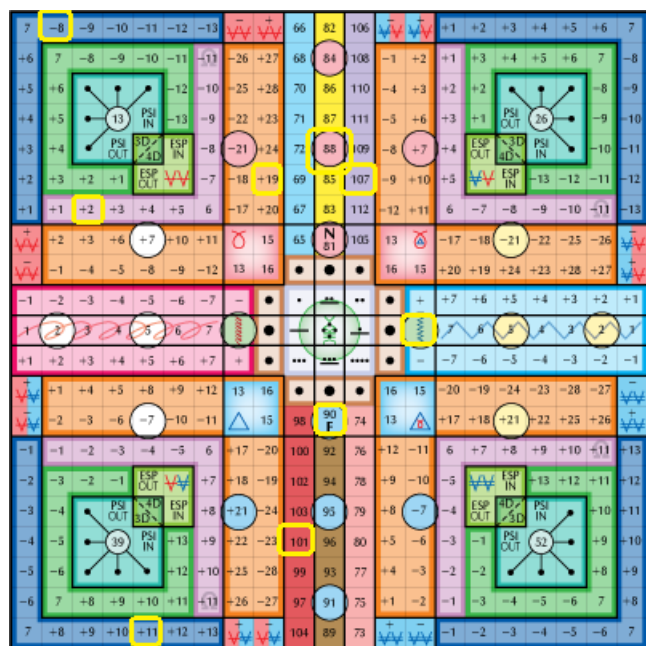

heptád kapu AME: 291 – harmonikus UR-rúna: UR-rúna: 88

napi fő kódok: TFI: 1147 – AME: 265 – Kin megfelelő: 107 (Elektromos Kéz)

heti összesített TFI: 2099 – AME: 335 – Kin megfelelő: 19 (Ritmikus Vihar)

napi hangtónus(216-os érzékpulzár) AME: 189 – Kin megfelelő: 212 (Önálló Ember)

heptád ösvény AME: 396 – Kin megfelelő: 136 (Ritmikus Harcos)

plazma: Seli – hang: HRAM – mudra:

A fordulat vörös keleti palotája (születés terme), Varázsló (időtlenység ereje) hullámperiódusának 7. pozíciójában vagyunk, mely a Tzolkin 2. hulláma.

A mai nap az aktivitásé, a cselekvésé. Ha vannak olyan dolgok, melyeket folyamatosan halogatsz, akkor ma kezd el végre elvégezni őket, tegyél azért, hogy ne nyomasszanak tovább ☺

Közvetlen környezetünkből kapunk is ehhez információkat. Természetesen egyfajta tükörként jelzik, ezeket a „nem szeretem” feladatokat. És bár sokkal egyszerűbbnek tűnhet neheztelni rájuk, netán áthárítani a felelősséget, azonban a fejlődésünket az segíti leginkább, ha magunkba nézünk, elfogadjuk hibáinkat, majd igyekszünk ezeken javítani.

In Lak'ech!

Sárga Planetáris Csillag (Kin 88)