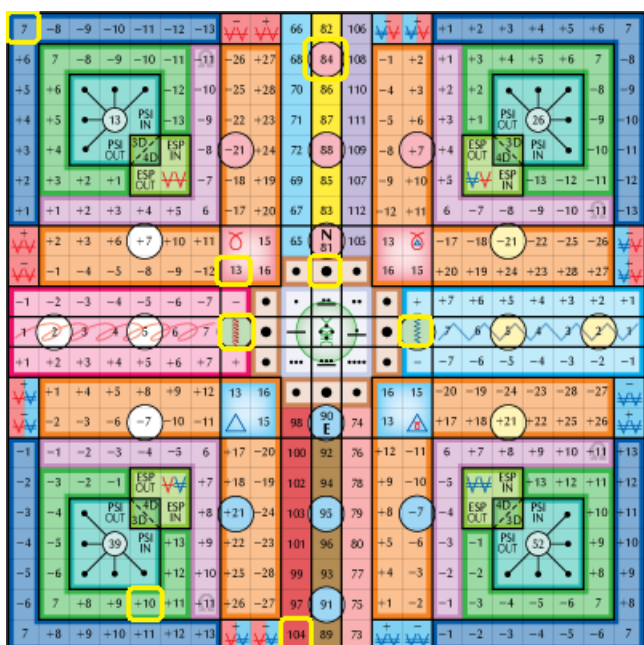

heptád kapu AME: 108 – harmonikus UR-rúna: UR-rúna:

napi fő kódok: TFI: 952 – AME: 70 – Kin megfelelő: 172 (Elektromos Ember)

heti összesített TFI: 952 – AME: 70 – Kin megfelelő: 172 (Elektromos Ember)

napi hangtónus (144-es életpulzár) AME: 423 – Kin megfelelő: 84 (Ritmikus Mag)

heptád ösvény AME: 396 – Kin megfelelő: 136 (Ritmikus Harcos)

plazma: Dali – hang: OM – mudra:

A fordulat vörös keleti palotája (születés terme), Varázsló (időtlenység ereje) hullámperiódusának 6. pozíciójában vagyunk, mely a Tzolkin 2. hulláma.

Felszínre kerül ma minden olyan gondolatunk, melyekkel túlzásokba esünk. Ezek a dolgok azért „kerülnek” most elő, hogy végre „kitakarítsuk” őket. Érdemes tehát odafigyelni a nap történésire, mert természetesen ma még csak a felismerés érkezik be, nem feltétlenül azonnal, azaz egy nap alatt kell megoldanunk mindent, már csak azért sem, mert ma indítjuk az évünket, azaz lesz rá 364 napunk 😊. Azonban, ha nem akarjuk meglátni, észrevenni a jelzéseket, akkor sajnos a Sorsnak nincs más esélye, mint „Viharosan” megjelenni 😊 ☹️...kell ez nekünk egy egész éven át? 😊 ☹️

Természetesen sokkal inkább igaz ez Földünk egésze szempontjából (ez erre vonatkozik: „...kell ez nekünk egy egész éven át?”). Na, persze a nagy egésznek mi is része vagyunk, úgyhogy azért kivonni nem tudjuk teljesen a hatás alól magunkat, úgyhogy hiába most a nagy sóhaj és megkönnyebbülés...lesz azért részünk benne.

In Lak'ech!

Sárga Planetáris Csillag (Kin 88)