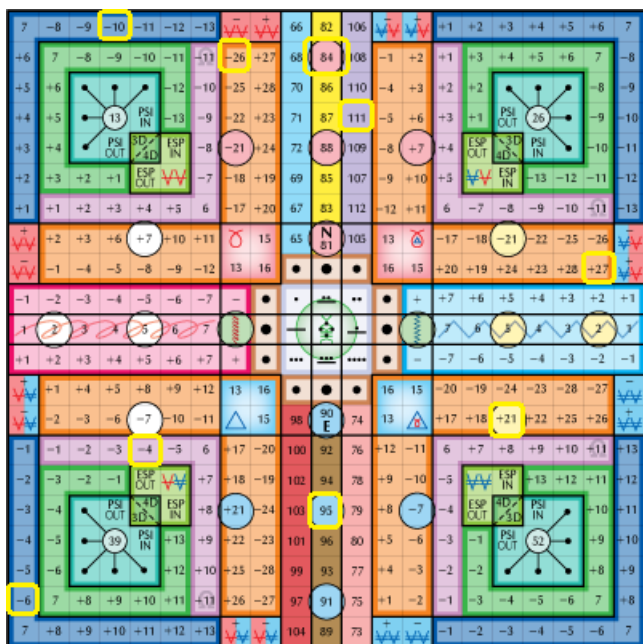

heptád kapu AME: 315 – harmonikus UR-rúna:

napi fő kódok: TFI: 942 – AME: 60 – Kin megfelelő: 162 (Ritmikus Szél)

heti összesített TFI: 3620 – AME: 92 – Kin megfelelő: 240 (Ritmikus Nap)

napi hangtónus: (108-as időpulzár) AME: 108 – Kin megfelelő: 108 (Önálló Csillag)

heptád ösvény AME: 237 – Kin megfelelő: 158 (Lunáris Tükör)

plazma: Káli – hang: HRIM – mudra:

A fordulat vörös keleti palotája (születés terme), Varázsló (időtlenység ereje) hullámperiódusának 1. pozíciójában vagyunk, mely a Tzolkin 2. hulláma.

Ma egy új téma érkezik meg mindannyiunk számára, de természetesen szorosan kapcsolódik a tegnapi napon befejezett „születéshez” is. Ez a téma a teremtőről és most szokatlan módon a kísértésről is szól. Azaz megmérettetik, hogy mennyire vagy képes a benned lakozó alkotót, létrehozót előhívni és az is, hogyha megtapasztalod saját lényeged, akkor mennyire tudsz középen maradni, vagy kibillenve önös érdekek szolgálatába állítani ezt az energiát.

Ez lesz a következő 13 nap fő üzenete!

In Lak'ech!

Sárga Planetáris Csillag (Kin 88)