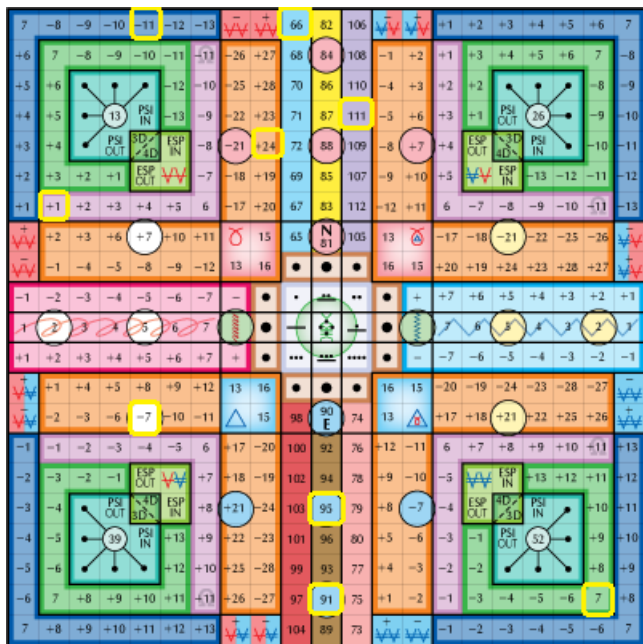

heptád kapu AME: 144 – harmonikus UR-rúna: 91

napi fő kódok: TFI: 1004 – AME: 122 – Kin megfelelő: 224 (Elektromos Mag)

heti összesített TFI: 2678 – AME: 32 – Kin megfelelő: 78 (Kozmikus Tükör)

napi hangtónus: (288-as elme pulzár) AME: 369 – Kin megfelelő: 76 (Spektrális Harcos)

heptád ösvény AME: 237 – Kin megfelelő: 158 (Lunáris Tükör)

plazma: Gamma – hang: HRAHA – mudra:

A fordulat vörös keleti palotájának (születés terme) az első, egyben a Palotát és Tzolkingt is indító Sárkány (születés ereje) hullámperiódusának 13. pozíciójában vagyunk.

Ma befejezünk egy 13 napos periódust, így érdemes visszatekintenünk ezekre a napokra azzal a szemmel, hogy milyen dolog, gondolat, ötlet, elhatározás, stb. „született meg” bennünk. A hangsúly pedig a tudatosításon van! Tehát most még nem az a fontos, hogy tegyünk is érte, hanem, hogy tudatosítsuk magunkban...hamarosan eljön az idő, amikor az aktivitás is szerepet fog kapni.

In Lak'ech!

Sárga Planetáris Csillag (Kin 88)