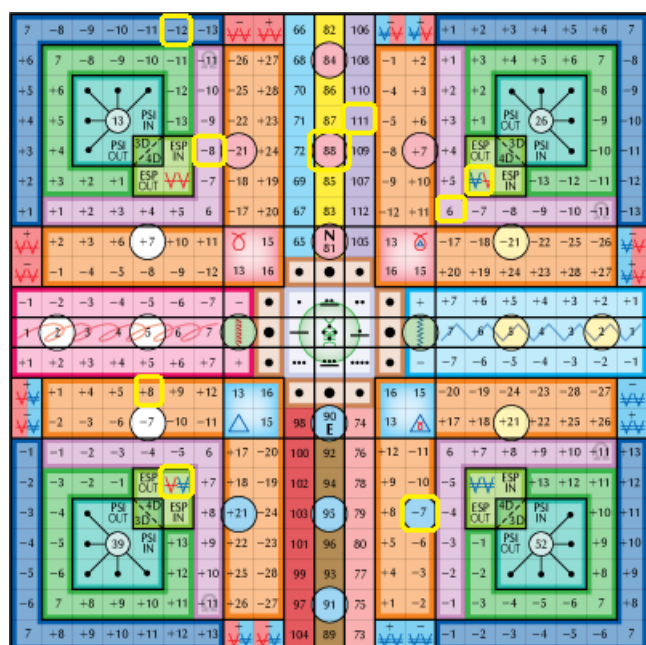

heptád kapu AME: 291 – harmonikus UR-rúna: UR-rúna: 88

napi fő kódok: TFI: 772 – AME: 331 – Kin megfelelő: 252 (Felhangos Ember)

heti összesített TFI: 1674 – AME: 351 – Kin megfelelő: 114 (Planetáris Varázsló)

napi hangtónus: (288-as elme pulzár) AME: 369 – Kin megfelelő: 76 (Spektrális Harcos)

heptád ösvény AME: 237 – Kin megfelelő: 158 (Lunáris Tükör)

plazma: Seli – hang: HRAM – mudra:

A fordulat vörös keleti palotájának (születés terme) az első, egyben a Palotát és Tzolkind is indító Sárkány (születés ereje) hullámperiódusának 12. pozíciójában vagyunk. Ma megtapasztalhatjuk, hogy milyen érzés, ha a körülmények szinte folyamatosan alakítják életünket. Különösen azokra lesz ez igaz, akik úgy gondolják, hogy ők aztán bizony kontroll alatt tudják tartani életüket és ezt még rá is olvassák időnként a körülöttük levőkre. Nagy tanítás ez a Sorstól ☺, a kérdés csupán az, hogy észreveszik-e, vagy hagyják, hogy egójuk ismét felülkerekedjen.

In Lak'ech!
Sárga Planetáris Csillag (Kin 88)