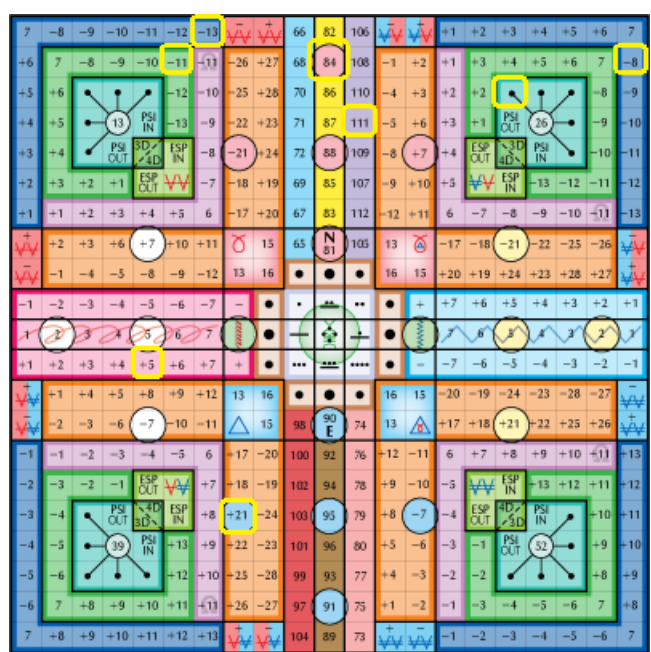

heptád kapu AME: 108 – harmonikus UR-rúna: UR-rúna:

napi fő kódok: TFI: 902 – AME: 20 – Kin megfelelő: 122 (Felhangos Szél)

heti összesített TFI: 902 – AME: 20 – Kin megfelelő: 122 (Felhangos Szél)

napi hangtónus (216-os érzékpulzár) AME: 171 – Kin megfelelő: 36 (Planetáris Harcos)

heptád ösvény AME: 237 – Kin megfelelő: 158 (Lunáris Tükör)

plazma: Dali – hang: OM – mudra:

A fordulat vörös keleti palotájának (születés terme) az első, egyben a Palotát és Tzolkin is indító Sárkány (születés ereje) hullámperiódusának 11. pozíciójában vagyunk. Tekintsünk vissza az elmúlt napokra és keressük meg azokat a momentumokat, melyek elégedettséggel töltöttek el, örömet okoztak, vagy egyszerűen csak nagyon szerettük. Ezek az akár apró dolgok tudnak ma bennünket átsegíteni a nehézségeken, a bosszúságokon. Ma ugyanis hajlamosak lehetünk arra, hogy túlságosan komolyan vegyünk mindent, hogy azt nézzük csupán, mit várnak el tőlünk és ezeknek az elvárásoknak bizony nagyon szeretnénk megfelelni.

In Lak'ech!
Sárga Planetáris Csillag (Kin 88)