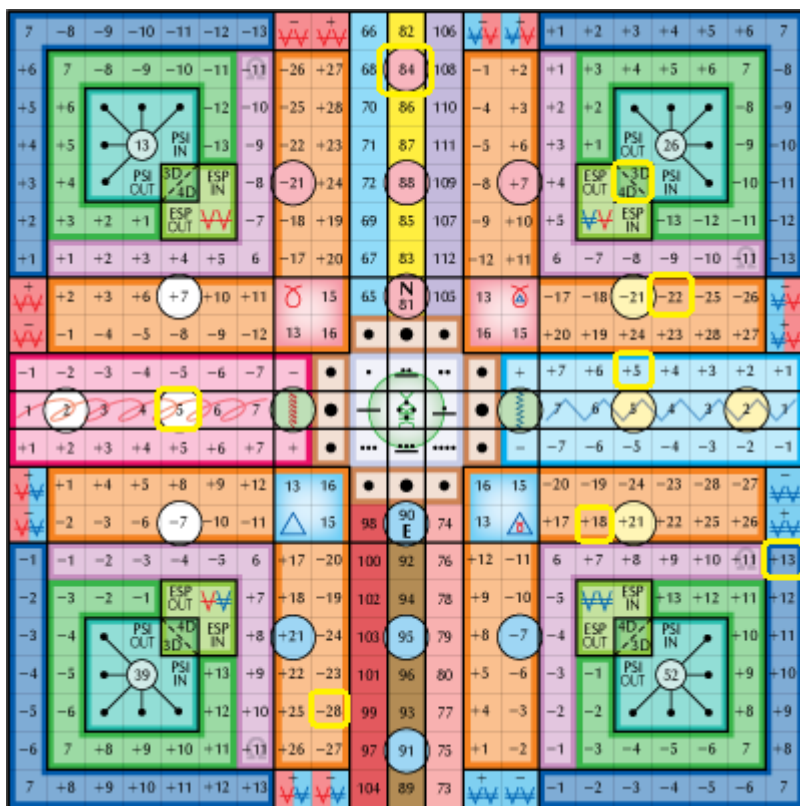

heptád kapu AME: 108 – harmonikus UR-rúna: UR-rúna:

napi fő kódok: TFI: 1991 – AME: 227 – Kin megfelelő: 171 (Lunáris Majom)

heti összesített TFI: 1991 – AME: 227 – Kin megfelelő: 171 (Lunáris Majom)

napi hangtónus (216-os érzékpulzár) AME: 207 – Kin megfelelő: 128 (Spektrális Csillag)

heptád ösvény AME: 285 – Kin megfelelő: 206 (Spektrális Világáthidaló)

plazma: Dali – hang: OM – mudra:

A varázslat zöld központi palotája (mátrix terme) Csillag (elegancia ereje) hullámperiódusának 3. pozíciójában vagyunk, mely a Tzolkin 20. egyben az egész Tzolkit befejező hulláma. Ma megtapasztalhatjuk a már-már túlradó szeretet érzését...amolyan „keblemre ölelem az egész világot” hangulatunk lehet. Környezetünk ezen kisség meg is lepődhet, na és azután azon is, hogy míg egyik percben körbe rajongjuk valamelyik szerettünket, másik pillanatban figyelmünk teljesen másra irányul, mintha róla megfeledkeztünk volna. Így ma könnyen megbánthatunk olyan embereket is, akiket amúgy eszünk ágában sem lenne... pusztán a figyelmetlenségünkkel ☹️

In Lak'ech!
Sárga Planetáris Csillag (Kin 88)