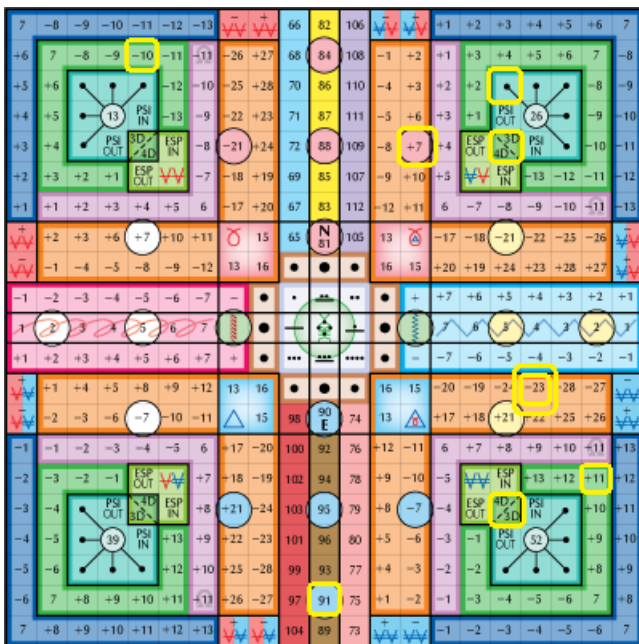

heti összesített TFI: 2868 – AME: 222 – Kin megfelelő: 8 (Galaktikus Csillag)

napi hangtónus: (216-os érzékpulzár) AME: 171 – Kin megfelelő: 36 (Planetáris Harcos)

heptád ösvény AME: 273 – Kin megfelelő: 194 (Kristályos Varázsló)

plazma: Gamma – hang: HRAHA – mudra:

A varázslat zöld központi palotájának (mátrix terme) Sas (látomás ereje) hullámperiódusának 11. pozíciójában vagyunk, mely a Tzolkin 19. hulláma.

Ösztöneink ma rendkívül élesen működnek, azonban mégsem vagyunk elégedettek, ezért könnyen lehet, hogy egónk „túl pörgeti” a dolgot és ezzel okozunk problémát magunknak.