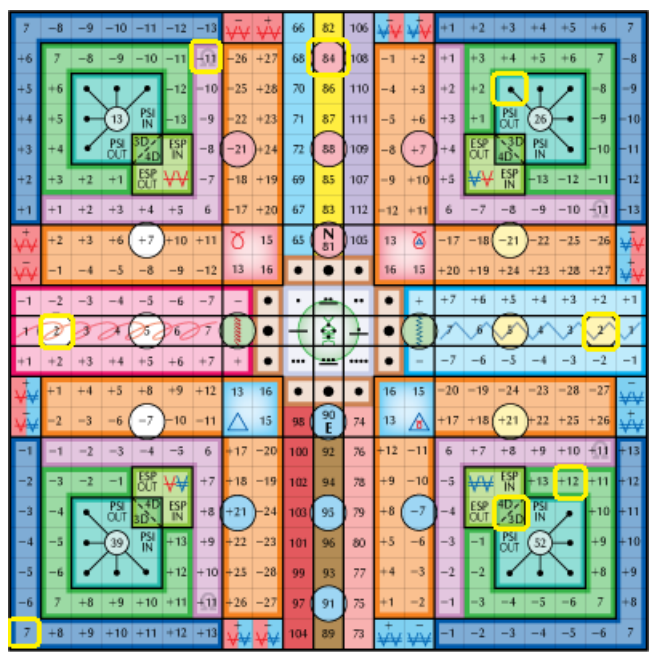

heptád kapu AME: 108 – harmonikus UR-rúna: UR-rúna:

napi fő kódok: TFI: 943 – AME: 61 – Kin megfelelő: 163 (Rezonáns Éjszaka)

heti összesített TFI: 943 – AME: 61 – Kin megfelelő: 163 (Rezonáns Éjszaka)

napi hangtónus (108-as időpulzár) AME: 90 – Kin megfelelő: 192 (Planetáris Ember)

heptád ösvény AME: 273 – Kin megfelelő: 194 (Kristályos Varázsló)

plazma: Dali – hang: OM – mudra:

A varázslat zöld központi palotájának (mátrix terme) Sas (látomás ereje) hullámperiódusának 9. pozíciójában vagyunk, mely a Tzolkin 19. hulláma.
Érdemes végiggondolni, hogy van-e olyan probléma az életünkben, mely már meglehetősen régóta húzódik, és valamiért nem merünk hozzáfogni a megoldásukhoz. A ma jelenlévő energiák ugyanis igen jól segítik azt, hogy szétfeszítsük régi kereteinket és ehhez ma sokkal könnyebben tudunk új, szokatlan nézőpontokba helyezkedni.
Az éjszaka pecsétje ma mindehhez azzal is hozzájárul, hogy segít felszínre hozni a tudatalattinkból olyan pozitív mintákat, melyeket korábbi életeinkben már megtapasztaltunk, de valamiért jelen életünkben mégis félünk alkalmazni, hagyatkozni rájuk.

In Lak'ech!
Sárga Planetáris Csillag (Kin 88)