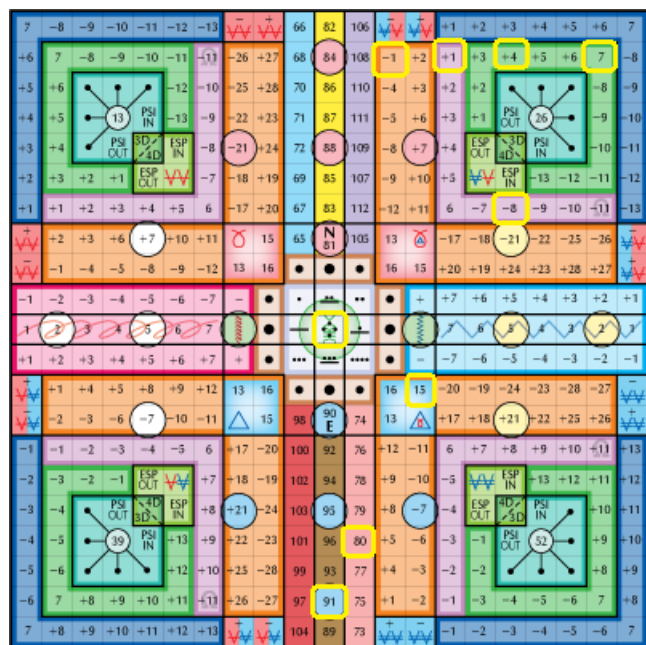

időkód AME: 104

pszi genetikai térkód AME: 394

szinkronizációs kód AME: 102

napi pecsét AME: 108

heptád kapu AME: 441 – harmonikus UR-rúna: UR-rúna: Sirius B-52, 113

napi fő kódok: TFI: 1429 – AME: 106 – Kin megfelelő: 129 (Kristályos Hold)

heti összesített TFI: 10426 – AME: 283 – Kin megfelelő: 26 (Kozmikus Világáthidaló)

napi hangtónus (288-as elmpulzár) AME: 99 – Kin megfelelő: 224 (Elektromos Mag)

heptád ösvény AME: 267 – Kin megfelelő: 188 (Ritmikus Csillag)

plazma: Silio – hang: HRAIM – mudra:

Hunab Ku 21 mantrája (hangtónusa: elektromos és ritmikus):

Koordinálok a hatalom érdekében

Részletezve az egészzet

Lepecsételem az Egység Kozmoszát

Az üresség galaktikus tónusával

Engem önmagam megkettőzött ereje vezet utamon

Az összes galaktikus aktiváló kapu vagyok...lép be rajtam

A varázslat zöld központi palotájának (mátrix terme) Sas (látomás ereje) hullámperiódusának 8. pozíciójában vagyunk, mely a Tzolkin 19. hulláma.

Ma érdemes sokat beszélgetnünk másokkal (vagy akár belső monológot folytatni magunkkal), mert kommunikáció közben olyan új nézőpontokat fogunk meglátni, melyet korábban nem is sejtettünk :-)
Azonban ne elégedjünk meg a felismeréssel, hanem a gondolatot kövesse tett, cselekedet is!

In Lak'ech!

Sárga Planetáris Csillag (Kin 88)