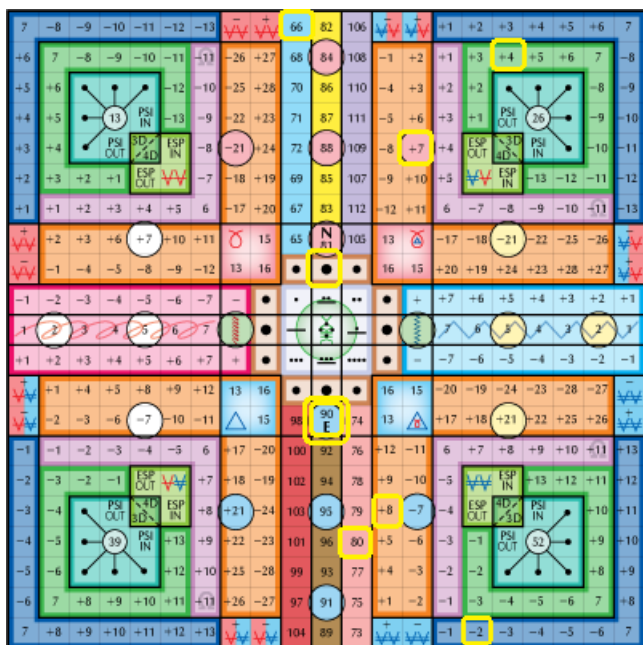

heptád kapu AME: 414 – harmonikus UR-rúna: 90

napi fő kódok: TFI: 1796 – AME: 32 – Kin megfelelő: 236 (Lunáris Harcos)

heti összesített TFI: 7344 – AME: 288 – Kin megfelelő: 64 (Kristályos Mag)

napi hangtónus (144-es életpulzár) AME: 423 – Kin megfelelő: 84 (Ritmikus Mag)

heptád ösvény AME: 267 – Kin megfelelő: 188 (Ritmikus Csillag)

plazma: Alfa – hang: HRAUM – mudra:

A varázslat zöld központi palotájának (mátrix terme) Sas (látomás ereje) hullámperiódusának 6. pozíciójában vagyunk, mely a Tzolkin 19. hulláma.

Lesznek, akik ma egyfolytában pörögnek és lesznek, akik pedig úgy érzik, hogy még mozdulni sincs kedvük. Előfordulhat, hogy valaki egyfolytában kíváncsiskodik, mások pedig közönyösen állnak mindenhez...és még sorolhatnám az ehhez hasonló példákat. Látható tehát, hogy a mai energiák igen szélsőséges reakciókat váltanak ki. Fontos lenne megtalálni az egyensúlyt!

Ha észreveszed magadon, hogy valamilyen irányban kibillentél, akkor természetesen épp a másik oldal fog majd a szemed elé kerülni, mintegy figyelmeztető jelként. Így tehát az is célravezető, ha felfigyelsz arra, hogy mit tükröz a környezeted, mert ma biztos lehetsz benne, hogy Te épp az ellenkezőjét képviseled...magunkban ugyanis nehezebben vesszük észre a kibillenést.

In Lak'ech!

Sárga Planetáris Csillag (Kin 88)