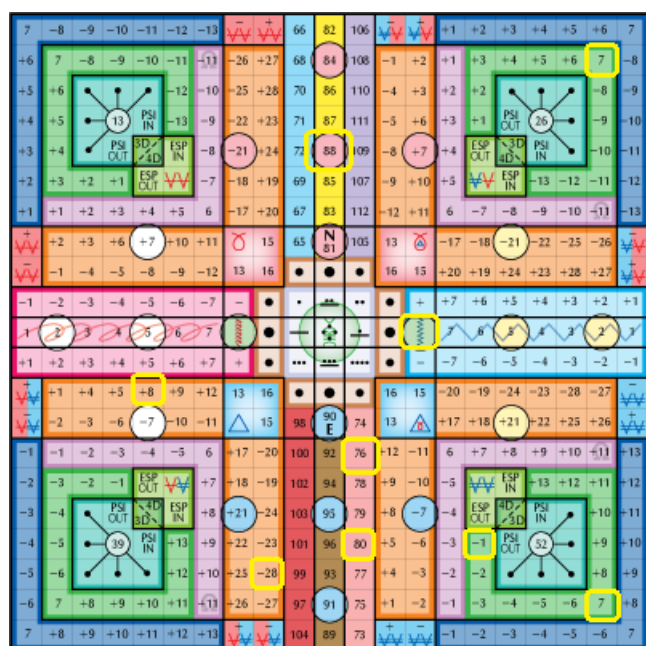

heptád kapu AME: 291 – harmonikus UR-rúna: UR-rúna: 88

napi fő kódok: TFI: 1187 – AME: 305 – Kin megfelelő: 147 (Önálló Kéz)

heti összesített TFI: 2595 – AME: 390 – Kin megfelelő: 255 (Galaktikus Sas)

napi hangtónus: (216-os érzékpulzár) AME: 207 – Kin megfelelő: 128 (Spektrális Csillag)

heptád ösvény AME: 267 – Kin megfelelő: 188 (Ritmikus Csillag)

plazma: Seli – hang: HRAM – mudra:

A varázslat zöld központi palotájának (mátrix terme) Sas (látomás ereje) hullámperiódusának 3. pozíciójában vagyunk, mely a Tzolkin 19. hulláma.

A mai nap igazán érdekesnek ígérkezik...de majd csak messzebről visszatekintve! :-). Érdemes tehát jegyzetelni, mert később viszont értelmet nyer majd minden :-).

Az "egős játszmák" ma is előjöhetnek :-). Sajnos már jó ideje előtérbe került ez az energetika.

Természetesen, akik képesek már egy másik nézőpontból látni a világot, náluk inkább az tapasztalható, hogy hamarabb rálátnak a többiek ilyen jellegű problémáira. No, nem azért, hogy ez az orruk alá dörgöljék, hanem éppen azért, hogy szép szóval, türelemmel, tanítva segítsenek másokon! :-)

In Lak'ech!

Sárga Planetáris Csillag (Kin 88)