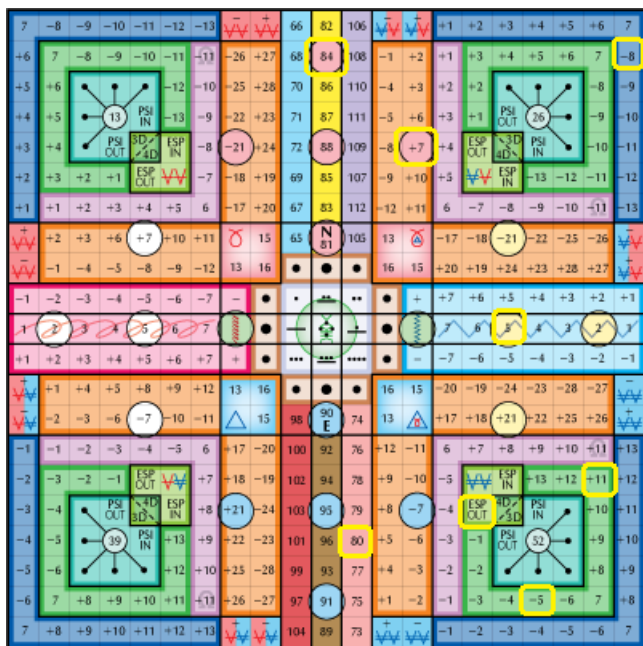

napi fő kódok: TFI: 1408 – AME: 85 – Kin megfelelő: 108 (Önálló Csillag)

heti összesített TFI: 1408 – AME: 85 – Kin megfelelő: 108 (Önálló Csillag)

napi hangtónus: (144-es életpulzár) AME: 288 – Kin megfelelő: 28 (Lunáris Csillag)

heptád ösvény AME: 267 – Kin megfelelő: 188 (Ritmikus Csillag)

plazma: Dali – hang: OM – mudra:

A varázslat zöld központi palotájának (mátrix terme) Sas (látomás ereje) hullámperiódusának 2. pozíciójában vagyunk, mely a Tzolkin 19. hulláma.

Közvetlen környezetünkben ma sok impulzus érkezik és sajnos ezeket nem mindig éljük meg jól. Már csak azért sem, mert úgy érezhetjük, hogy szeretteink kissé tapintatlanok, esetleg bántóan szólnak hozzánk. És vajon mi hogyan viszonyulunk hozzájuk? ...érdemes lenne elgondolkodni, mielőtt megsértődünk!

In Lak'ech!

Sárga Planetáris Csillag (Kin 88)