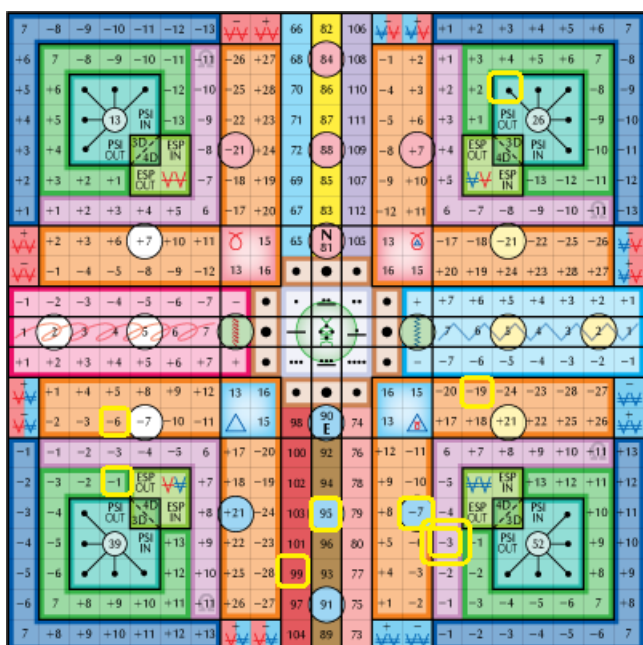

heptád kapu AME: 315 – harmonikus UR-rúna: 95

napi fő kódok: TFI: 1531 – AME: 208 – Kin megfelelő: 231 (Planetáris Majom)

heti összesített TFI: 6003 – AME: 270 – Kin megfelelő: 23 (Planetáris Éjszaka)

napi hangtónus: (216-os érzékpulzár) AME: 171 – Kin megfelelő: 36 (Planetáris Harcos)

heptád ösvény AME: 255 – Kin megfelelő: 176 (Rezonáns Harcos)

plazma: Káli – hang: HRIM – mudra:

A varázslat zöld központi palotájának (mátrix terme) a második, Szél (Szellem ereje) hullámperiódusának 11. pozíciójában vagyunk, mely a Tzolkin 18. hulláma.

Ma úgy érezhetjük, hogy semmi sem jó 😞. Bizonyos helyzetekben azt gondoljuk, hogy minden rendben, majd el kezdünk kételkedni, elégedetlenkedni ..és hát...mindjárt meg is érkezik egy külső körülmény (legalábbis ezt gondoljuk), ami miatt már igazolva is érezzük az elégedetlenségünket. Mi lenne, ha egyszerűen csak örülnénk, hogy a dolgok rendben mennek. Bár ez esetben is közbe jöhet valami...de...csak át kell gondolnunk néhány dolgot és már megy is tovább minden a maga útján 😊.

In Lak'ech!

Sárga Planetáris Csillag (Kin 88)