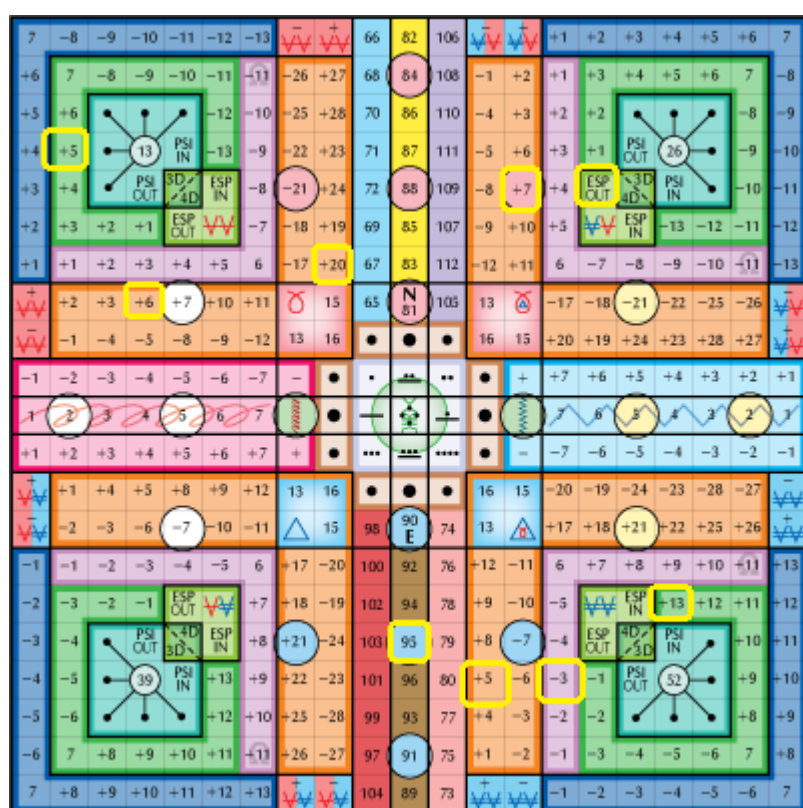

heptád kapu AME: 315 – harmonikus UR-rúna: 95

napi fő kódok: TFI: 1257 – AME: 375 – Kin megfelelő: 217 (Szoláris Föld)

heti összesített TFI: 5411 – AME: 119 – Kin megfelelő: 211 (Elektromos Majom)

napi hangtónus (288-as elme pulzár) AME: 270 – Kin megfelelő: 112 (Galaktikus Ember)

heptád ösvény AME: 249 – Kin megfelelő: 170 (Mágneses Kutya)

plazma: Káli – hang: HRIM – mudra:

A varázslat zöld központi palotájának (mátrix terme) a második, Szél (Szellem ereje) hullámperiódusának 4. pozíciójában vagyunk, mely a Tzolkin 18. hulláma.

Ma főként testünkön keresztül kapjuk a jelzéseket, melyek nem csak a mai napra vonatkoznak, hanem arról is informálnak bennünket, hogy a Szél pecsét témáiban (kommunikáció, áramoltatás, stb.) mire kell figyelniünk. Akkor tudjuk ezeket az ösztönös megérzéseket, fizikai jelzések jól értelmezni, ha igyekszünk sokféle nézőpontból vizsgálni őket, és bizony ez ma nem megy könnyen. Nehezen mozdulunk ki ugyanis sémáinkból ☹

In Lak'ech!

Sárga Planetáris Csillag (Kin 88)