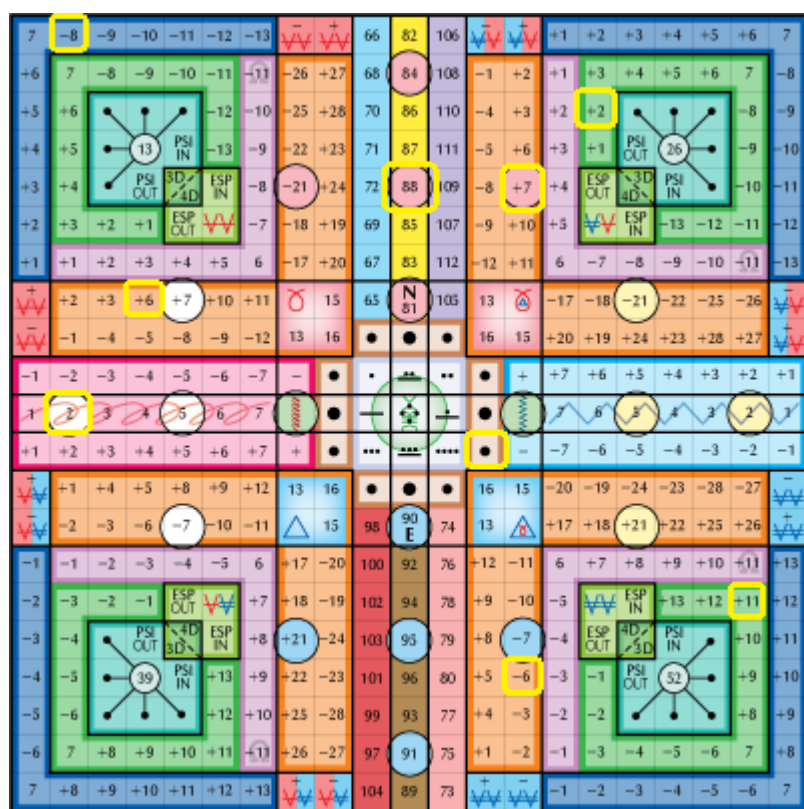

heptád kapu AME: 291 – harmonikus UR-rúna: UR-rúna: 88

napi fő kódok: TFI: 1300 – AME: 418 – Kin megfelelő: 260 (Kozmikus Nap)

heti összesített TFI: 2686 – AME: 40 – Kin megfelelő: 86 (Galaktikus Világáthidaló)

napi hangtónus (144-es életpulzár) AME: 288 – Kin megfelelő: 28 (Lunáris Csillag)

heptád ösvény AME: 249 – Kin megfelelő: 170 (Mágneses Kutya)

plazma: Seli – hang: HRAM – mudra:

A varázslat zöld központi palotájának (mátrix terme) a második, Szél (Szellem ereje) hullámperiódusának 2. pozíciójában vagyunk, mely a Tzolkin 18. hulláma.

Tegnap elindítottunk egy új 13 napos ciklust, melynek fő témái: kommunikáció, áramoltatás, tudás, továbbadás/továbbítás, belső hangra figyelés.

Ma elsősorban az említett témák „visszajáról” kapunk információt. És ez a szokatlan látásmód, tudatalattinkból felszínre hoz majd néhány programot, melyek feldolgozására immár készen állunk. Ösztöneink kifinomultan munkálkodnak és ma fel is figyelünk rájuk, azonban nem értékeljük eléggé ezeket, helyette inkább elégedetlenkedhetünk. ☹

In Lak'ech!

Sárga Planetáris Csillag (Kin 88)