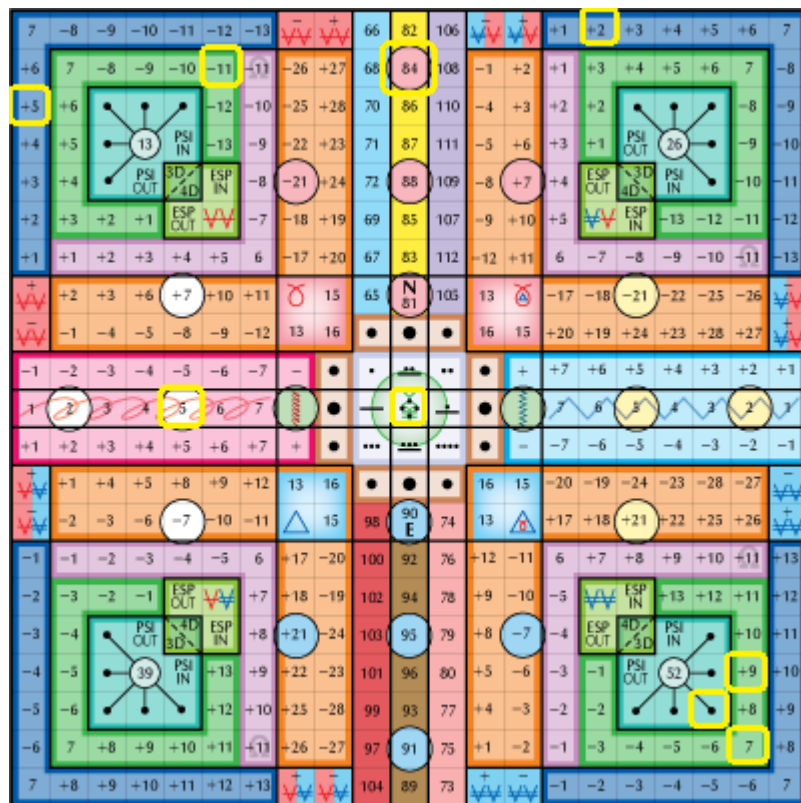

Engem önmagam megkettőzött ereje vezet utamon

Az összes galaktikus aktiváló kapu vagyok...lépj be rajtam

A varázslat zöld központi palotájának (mátrix terme) Hold (az univerzális víz ereje) hullámperiódusának 13. pozíciójában vagyunk, mely a Tzolkin 17. hulláma.