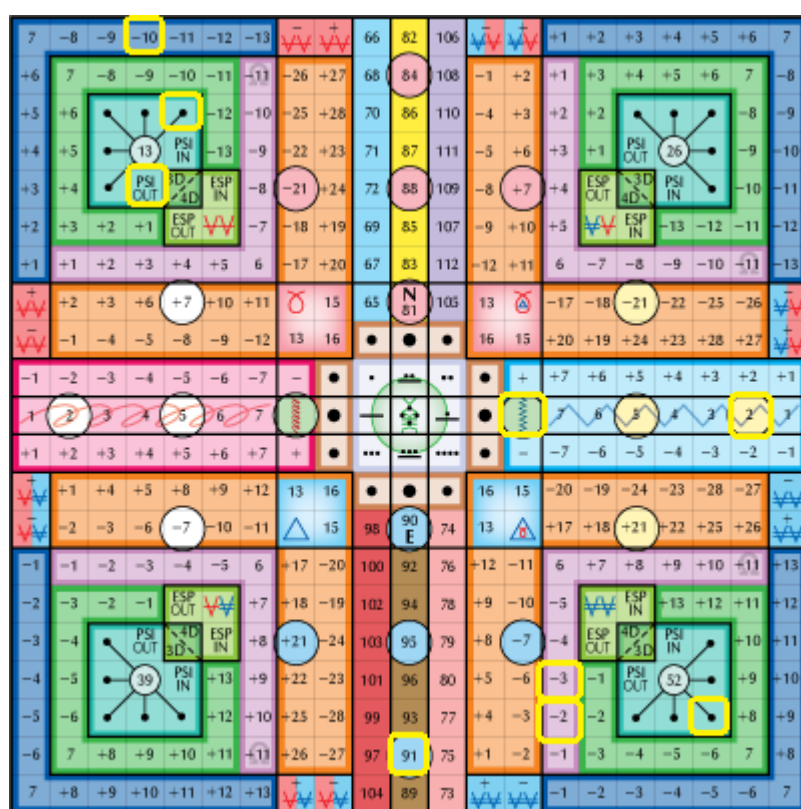

heptád kapu AME: 144 – harmonikus UR-rúna: 91

napi fő kódok: TFI: 1128 – AME: 246 – Kin megfelelő: 88 (Planetáris Csillag)

heti összesített TFI: 3566 – AME: 38 – Kin megfelelő: 186 (Önálló Világáthidaló)

napi hangtónus (108-as időpulzár) AME: 90 – Kin megfelelő: 192 (Planetáris Ember)

heptád ösvény AME: 177 – Kin megfelelő: 98 (Rezonáns Tükör)

plazma: Gamma – hang: HRAHA – mudra:

A varázslat zöld központi palotájának (mátrix terme) Hold (az univerzális víz ereje) hullámperiódusának 9. pozíciójában vagyunk, mely a Tzolkin 17. hulláma.

A mai napunk kisség hektikus, amolyan „összefüggéstelen” lehet. Lesznek olyanok, akiket ez nem nagyon fog zavarni, míg másokat kifejezetten feszültséggel tölthet el. Főként azért, mert nem találják a magyarázatot, a kapcsolódásokat.

A bekövetkező események pedig éppen abban lehetnek a segítségünkre, hogy ne a szokásos módon álljunk a problémákhoz. Aki erre ráébred, az hosszabb távon is számíthat arra, hogy ez a fajta gondolkodásmód immár a lényé részévé vált ☺

A mai nap nehézségét ezen kívül az jelentheti még, hogy túlságosan kíváncsiak lehetünk, így pl. akaratlanul is tapintatlanul viselkedhetünk ☹

In Lak'ech!

Sárga Planetáris Csillag (Kin 88)