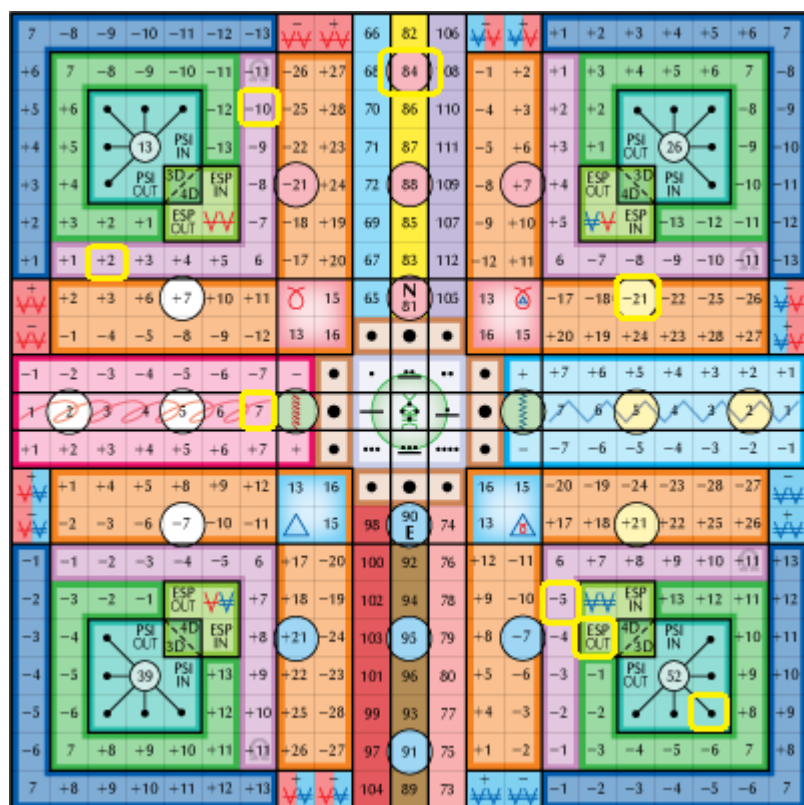

heptád kapu AME: 108 – harmonikus UR-rúna: UR-rúna:

napi fő kódok: TFI: 1263 – AME: 381 – Kin megfelelő: 223 (Lunáris Éjszaka)

heti összesített TFI: 1263 – AME: 381 – Kin megfelelő: 223 (Lunáris Éjszaka)

napi hangtónus (216-os érzékpulzár) AME: 189 – Kin megfelelő: 212 (Önálló Ember)

heptád ösvény AME: 177 – Kin megfelelő: 98 (Rezonáns Tükör)

plazma: Dali – hang: OM – mudra:

A varázslat zöld központi palotájának (mátrix terme) Hold (az univerzális víz ereje) hullámperiódusának 7. pozíciójában vagyunk, mely a Tzolkin 17. hulláma.

A mai nap megélései főként az előző néhány nap eredménye lesz, így aki szándéka szerint kész a változásra, most váratlan fordulatokra számíthat, még akkor is, ha az előző napok nem sikerültek túl rózsára. Aki viszont nem akarta meglátni az eseményekből a tanulságokat, ma annak is érdekes „bevillanásai”, „aha” élményei lehetnek. Érdeemes ezekre odafigyelni!

In Lak'ech!

Sárga Planetáris Csillag (Kin 88)