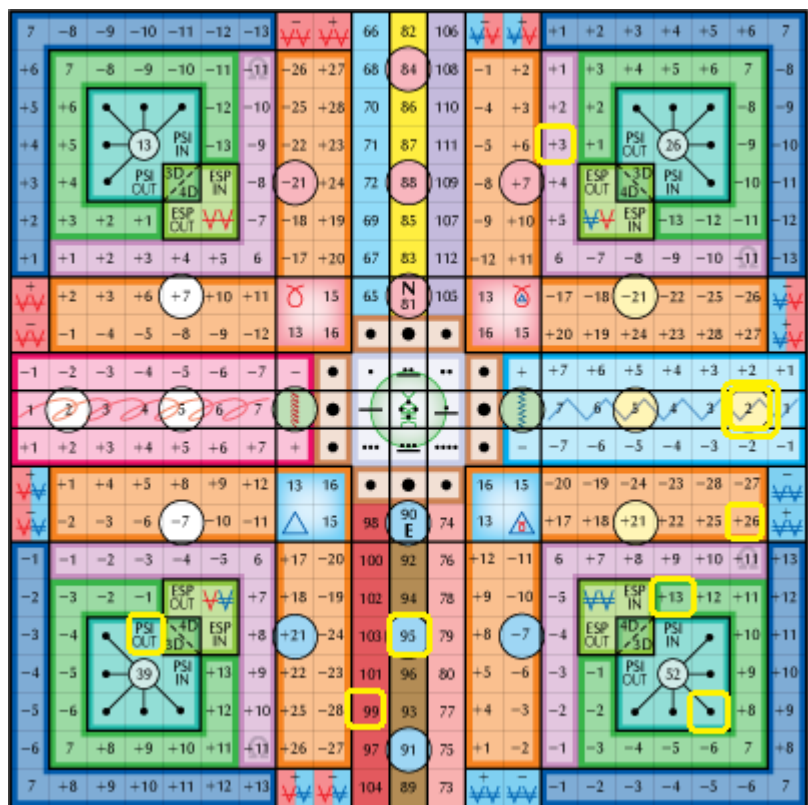

heptád kapu AME: 315 – harmonikus UR-rúna: 95

napi fő kódok: TFI: 1090 – AME: 208 – Kin megfelelő: 50 (Spektrális Kutya)

heti összesített TFI: 4938 – AME: 87 – Kin megfelelő: 258 (Spektrális Tükör)

napi hangtónus: (108-as időpulzár) AME: 90 – Kin megfelelő: 192 (Planetáris Ember)

heptád ösvény AME: 153 – Kin megfelelő: 74 (Szoláris Varázsló)

plazma: Káli – hang: HRIM – mudra:

Az adakozás sárga déli palotájának (intelligencia terme) Harcos (az intelligencia ereje) hullámperiódusának 9. pozíciójában vagyunk, mely a Tzolkin 16. hulláma. A mai napon jól tudunk koncentrálni, ugyanakkor feszegetjük határainkat is. Ezek az energetikák időnként ellentétes érzeteket keltenek bennünk és természetesen ilyenkor kissé feszültebbek, nyugtalanabbak lehetünk.

In Lak'ech!
Sárga Planetáris Csillag (Kin 88)